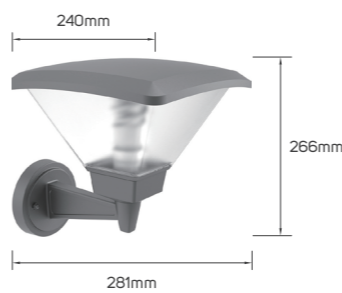

KD 11.750

Color	Item Code	Body Color	Body Material	IP	Lamp Holder Type
●	521292	dark grey	aluminum ADC12	54	E27