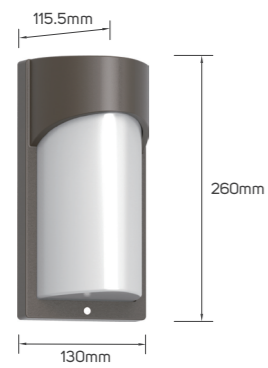

KD 7.800

Color	Item Code	Body Color	Body Material	IP	Lamp Holder Type
●	521246	dark grey	aluminum ADC12	54	E27

KD 5.950

Color	Item Code	Body Color	Body Material	IP	Lamp Holder Type
●	521244	black	aluminum ADC12	44	E27

KD 7.800

Color	Item Code	Body Color	Body Material	IP	Lamp Holder Type
●	521247	dark grey	aluminum ADC12	54	E27

KD 11.050

Color	Item Code	Body Color	Body Material	IP	Lamp Holder Type
●	521245	dark grey	aluminum ADC12	54	E27