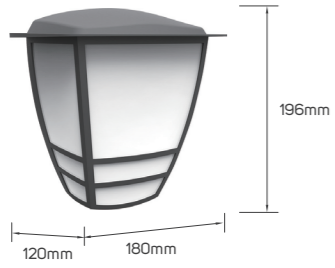

KD 5.950

Color	Item Code	Body Color	Body Material	IP	Lamp Holder Type
●	521244	black	aluminum ADC12	44	E27