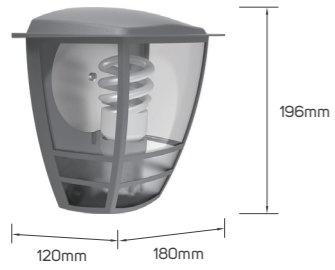

LS Khamies Mushait

LS Najran

LS Tabouk

LS AlJouf

Wall-Mounted
Luminaires

مخازن
الإضاءة
LIGHTING STORES

KD 5.950

Color	Item Code	Body Color	Body Material	IP	Lamp Holder Type
●	521243	black	aluminum ADC12	44	E27