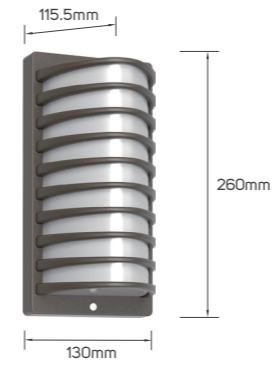

KD 7.800

Color	Item Code	Body Color	Body Material	IP	Lamp Holder Type
●	521247	dark grey	aluminum ADC12	54	E27