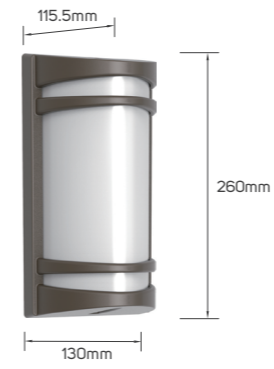

LS Khamies Mushait

LS Najran

LS Tabouk

LS AlJouf

Wall-Mounted
Luminaires

مخازن
الإضاءة
LIGHTING STORES

KD 5.950

Color	Item Code	Body Color	Body Material	IP	Lamp Holder Type
●	521243	black	aluminum ADC12	44	E27