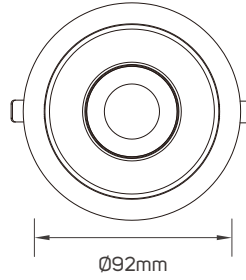

DIMENSIONS

613077 - 613078 - 613079 - 613080 - 613081 - 613082

613083 - 613084 - 613085 - 613086 - 613087 - 613088