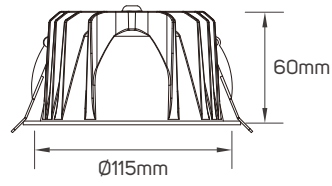

DIMENSIONS

613077 - 613078 - 613079 - 613080 - 613081 - 613082

613083 - 613084 - 613085 - 613086 - 613087 - 613088