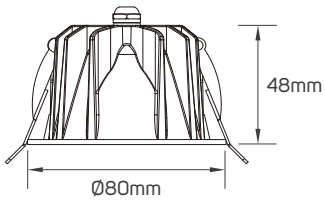

DIMENSIONS

613077 - 613078 - 613079 - 613080 - 613081 - 613082

613083 - 613084 - 613085 - 613086 - 613087 - 613088