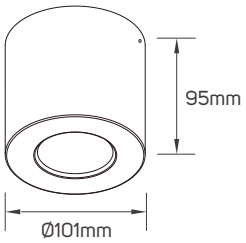

SPECIFICATIONS

Code No.	Model No.	Body Color	Power	Lumen	Efficacy	CCT	Beam Angle	Cutting Size
613095	ILS37DLO930WW01	white	37W	2700lm	72.98lm/w	3000K	36°	Ø200mm
613096	ILS37DLO940NW01	white	37W	2900lm	78.38lm/w	4000K	36°	Ø200mm
613097	ILS37DLO950DL01	white	37W	3050lm	82.43lm/w	5000K	36°	Ø200mm
613098	ILS37DLO930WW02	black	37W	2700lm	72.97lm/w	3000K	36°	Ø200mm
613099	ILS37DLO940NW02	black	37W	2900lm	78.39lm/w	4000K	36°	Ø200mm
613100	ILS37DLO950DL02	black	37W	3050lm	82.43lm/w	5000K	36°	Ø200mm
613101	ILS55DLO930WW01	white	55W	4000lm	72.73lm/w	3000K	36°	Ø200mm
613102	ILS55DLO940NW01	white	55W	4300lm	78.18lm/w	4000K	36°	Ø200mm
613103	ILS55DLO950DL01	white	55W	4500lm	81.82lm/w	5000K	36°	Ø200mm
613104	ILS55DLO930WW02	black	55W	4000lm	72.73lm/w	3000K	36°	Ø200mm
613105	ILS55DLO940NW02	black	55W	4300lm	78.18lm/w	4000K	36°	Ø200mm
613106	ILS55DLO950DL02	black	55W	4500lm	81.82lm/w	5000K	36°	Ø200mm

DIMENSIONS

613077 - 613078 - 613079 - 613080 - 613081 - 613082

613083 - 613084 - 613085 - 613086 - 613087 - 613088

613089 - 613090 - 613091 - 613092 - 613093 - 613094

613095 - 613096 - 613097 - 613098 - 613099 - 613100

613101 - 613102 - 613103 - 613104 - 613105 - 613106

ACCESSORIES DIMENSIONS

613112 - 613113 - 613114 - Reflector

613115 - 613116 - 613117 - Reflector

613118 - 613119 - 613120 - Reflector

613121 - 613122 - 613123 - Reflector