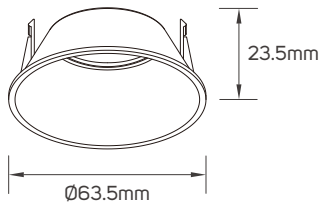

ACCESSORIES DIMENSIONS

613112 - 613113 - 613114 - Reflector