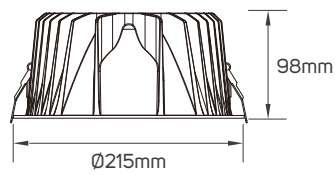

SPECIFICATIONS

Code No.	Model No.	Body Color	Power	Lumen	Efficacy	CCT	Beam Angle	Cutting Size
613095	ILS37DLO930WW01	white	37W	2700lm	72.98lm/w	3000K	36°	Ø200mm
613096	ILS37DLO940NW01	white	37W	2900lm	78.38lm/w	4000K	36°	Ø200mm
613097	ILS37DLO950DL01	white	37W	3050lm	82.43lm/w	5000K	36°	Ø200mm
613098	ILS37DLO930WW02	black	37W	2700lm	72.97lm/w	3000K	36°	Ø200mm
613099	ILS37DLO940NW02	black	37W	2900lm	78.39lm/w	4000K	36°	Ø200mm
613100	ILS37DLO950DL02	black	37W	3050lm	82.43lm/w	5000K	36°	Ø200mm
613101	ILS55DLO930WW01	white	55W	4000lm	72.73lm/w	3000K	36°	Ø200mm
613102	ILS55DLO940NW01	white	55W	4300lm	78.18lm/w	4000K	36°	Ø200mm
613103	ILS55DLO950DL01	white	55W	4500lm	81.82lm/w	5000K	36°	Ø200mm
613104	ILS55DLO930WW02	black	55W	4000lm	72.73lm/w	3000K	36°	Ø200mm
613105	ILS55DLO940NW02	black	55W	4300lm	78.18lm/w	4000K	36°	Ø200mm
613106	ILS55DLO950DL02	black	55W	4500lm	81.82lm/w	5000K	36°	Ø200mm

DIMENSIONS

613077 - 613078 - 613079 - 613080 - 613081 - 613082

613083 - 613084 - 613085 - 613086 - 613087 - 613088

613089 - 613090 - 613091 - 613092 - 613093 - 613094

613095 - 613096 - 613097 - 613098 - 613099 - 613100