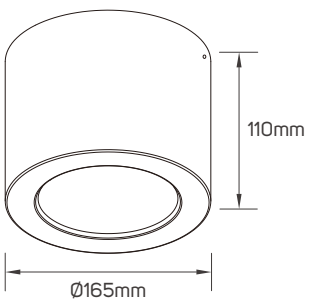

613128 - 613129 - Surface Mounted Kit