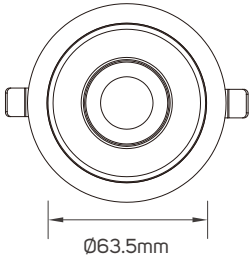

DIMENSIONS

613077 - 613078 - 613079 - 613080 - 613081 - 613082

613083 - 613084 - 613085 - 613086 - 613087 - 613088