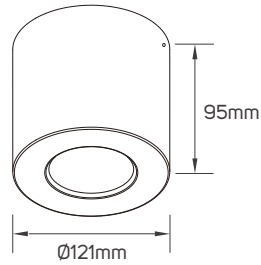

ACCESSORIES DIMENSIONS

613112 - 613113 - 613114 - Reflector

613115 - 613116 - 613117 - Reflector

613118 - 613119 - 613120 - Reflector

613121 - 613122 - 613123 - Reflector

613124 - 613125 - Surface Mounted Kit

613128 - 613129 - Surface Mounted Kit

613130 - 613131 - Surface Mounted Kit