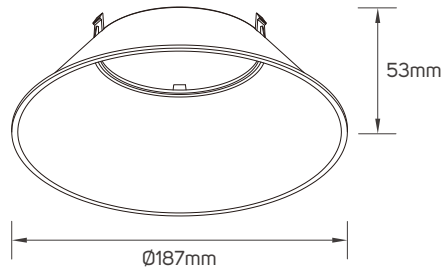

SPECIFICATIONS

Code No.	Model No.	Body Color	Power	Lumen	Efficacy	CCT	Beam Angle	Cutting Size
613095	ILS37DLO930WW01	white	37W	2700lm	72.98lm/w	3000K	36°	Ø200mm
613096	ILS37DLO940NW01	white	37W	2900lm	78.38lm/w	4000K	36°	Ø200mm
613097	ILS37DLO950DL01	white	37W	3050lm	82.43lm/w	5000K	36°	Ø200mm
613098	ILS37DLO930WW02	black	37W	2700lm	72.97lm/w	3000K	36°	Ø200mm
613099	ILS37DLO940NW02	black	37W	2900lm	78.39lm/w	4000K	36°	Ø200mm
613100	ILS37DLO950DL02	black	37W	3050lm	82.43lm/w	5000K	36°	Ø200mm
613101	ILS55DLO930WW01	white	55W	4000lm	72.73lm/w	3000K	36°	Ø200mm
613102	ILS55DLO940NW01	white	55W	4300lm	78.18lm/w	4000K	36°	Ø200mm
613103	ILS55DLO950DL01	white	55W	4500lm	81.82lm/w	5000K	36°	Ø200mm
613104	ILS55DLO930WW02	black	55W	4000lm	72.73lm/w	3000K	36°	Ø200mm
613105	ILS55DLO940NW02	black	55W	4300lm	78.18lm/w	4000K	36°	Ø200mm
613106	ILS55DLO950DL02	black	55W	4500lm	81.82lm/w	5000K	36°	Ø200mm

DIMENSIONS

613077 - 613078 - 613079 - 613080 - 613081 - 613082

613083 - 613084 - 613085 - 613086 - 613087 - 613088

613089 - 613090 - 613091 - 613092 - 613093 - 613094

613095 - 613096 - 613097 - 613098 - 613099 - 613100

613101 - 613102 - 613103 - 613104 - 613105 - 613106

ACCESSORIES DIMENSIONS

613112 - 613113 - 613114 - Reflector

613115 - 613116 - 613117 - Reflector

613118 - 613119 - 613120 - Reflector

613121 - 613122 - 613123 - Reflector