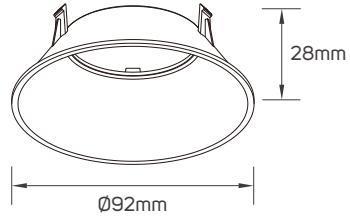

613115 - 613116 - 613117 - Reflector