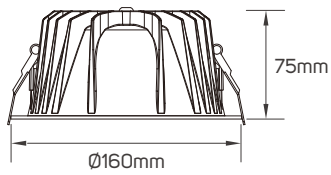

SPECIFICATIONS

Code No.	Model No.	Body Color	Power	Lumen	Efficacy	CCT	Beam Angle	Cutting Size
613095	ILS37DLO930WW01	white	37W	2700lm	72.98lm/w	3000K	36°	Ø200mm
613096	ILS37DLO940NW01	white	37W	2900lm	78.38lm/w	4000K	36°	Ø200mm
613097	ILS37DLO950DL01	white	37W	3050lm	82.43lm/w	5000K	36°	Ø200mm
613098	ILS37DLO930WW02	black	37W	2700lm	72.97lm/w	3000K	36°	Ø200mm
613099	ILS37DLO940NW02	black	37W	2900lm	78.39lm/w	4000K	36°	Ø200mm
613100	ILS37DLO950DL02	black	37W	3050lm	82.43lm/w	5000K	36°	Ø200mm
613101	ILS55DLO930WW01	white	55W	4000lm	72.73lm/w	3000K	36°	Ø200mm
613102	ILS55DLO940NW01	white	55W	4300lm	78.18lm/w	4000K	36°	Ø200mm
613103	ILS55DLO950DL01	white	55W	4500lm	81.82lm/w	5000K	36°	Ø200mm
613104	ILS55DLO930WW02	black	55W	4000lm	72.73lm/w	3000K	36°	Ø200mm
613105	ILS55DLO940NW02	black	55W	4300lm	78.18lm/w	4000K	36°	Ø200mm
613106	ILS55DLO950DL02	black	55W	4500lm	81.82lm/w	5000K	36°	Ø200mm

DIMENSIONS

613077 - 613078 - 613079 - 613080 - 613081 - 613082

613083 - 613084 - 613085 - 613086 - 613087 - 613088

613089 - 613090 - 613091 - 613092 - 613093 - 613094

613095 - 613096 - 613097 - 613098 - 613099 - 613100