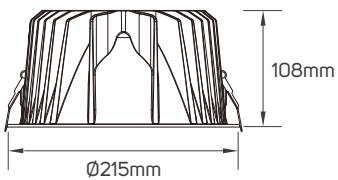

SPECIFICATIONS

Code No.	Model No.	Body Color	Power	Lumen	Efficacy	CCT	Beam Angle	Cutting Size
613095	ILS37DLO930WW01	white	37W	2700lm	72.98lm/w	3000K	36°	Ø200mm
613096	ILS37DLO940NW01	white	37W	2900lm	78.38lm/w	4000K	36°	Ø200mm
613097	ILS37DLO950DL01	white	37W	3050lm	82.43lm/w	5000K	36°	Ø200mm
613098	ILS37DLO930WW02	black	37W	2700lm	72.97lm/w	3000K	36°	Ø200mm
613099	ILS37DLO940NW02	black	37W	2900lm	78.39lm/w	4000K	36°	Ø200mm
613100	ILS37DLO950DL02	black	37W	3050lm	82.43lm/w	5000K	36°	Ø200mm
613101	ILS55DLO930WW01	white	55W	4000lm	72.73lm/w	3000K	36°	Ø200mm
613102	ILS55DLO940NW01	white	55W	4300lm	78.18lm/w	4000K	36°	Ø200mm
613103	ILS55DLO950DL01	white	55W	4500lm	81.82lm/w	5000K	36°	Ø200mm
613104	ILS55DLO930WW02	black	55W	4000lm	72.73lm/w	3000K	36°	Ø200mm
613105	ILS55DLO940NW02	black	55W	4300lm	78.18lm/w	4000K	36°	Ø200mm
613106	ILS55DLO950DL02	black	55W	4500lm	81.82lm/w	5000K	36°	Ø200mm

DIMENSIONS

613077 - 613078 - 613079 - 613080 - 613081 - 613082

613083 - 613084 - 613085 - 613086 - 613087 - 613088

613089 - 613090 - 613091 - 613092 - 613093 - 613094

613095 - 613096 - 613097 - 613098 - 613099 - 613100