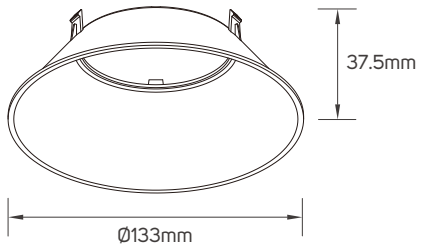

SPECIFICATIONS

Code No.	Model No.	Body Color	Power	Lumen	Efficacy	CCT	Beam Angle	Cutting Size
613095	ILS37DLO930WW01	white	37W	2700lm	72.98lm/w	3000K	36°	Ø200mm
613096	ILS37DLO940NW01	white	37W	2900lm	78.38lm/w	4000K	36°	Ø200mm
613097	ILS37DLO950DL01	white	37W	3050lm	82.43lm/w	5000K	36°	Ø200mm
613098	ILS37DLO930WW02	black	37W	2700lm	72.97lm/w	3000K	36°	Ø200mm
613099	ILS37DLO940NW02	black	37W	2900lm	78.39lm/w	4000K	36°	Ø200mm
613100	ILS37DLO950DL02	black	37W	3050lm	82.43lm/w	5000K	36°	Ø200mm
613101	ILS55DLO930WW01	white	55W	4000lm	72.73lm/w	3000K	36°	Ø200mm
613102	ILS55DLO940NW01	white	55W	4300lm	78.18lm/w	4000K	36°	Ø200mm
613103	ILS55DLO950DL01	white	55W	4500lm	81.82lm/w	5000K	36°	Ø200mm
613104	ILS55DLO930WW02	black	55W	4000lm	72.73lm/w	3000K	36°	Ø200mm
613105	ILS55DLO940NW02	black	55W	4300lm	78.18lm/w	4000K	36°	Ø200mm
613106	ILS55DLO950DL02	black	55W	4500lm	81.82lm/w	5000K	36°	Ø200mm

DIMENSIONS

613077 - 613078 - 613079 - 613080 - 613081 - 613082

613083 - 613084 - 613085 - 613086 - 613087 - 613088

613089 - 613090 - 613091 - 613092 - 613093 - 613094

613095 - 613096 - 613097 - 613098 - 613099 - 613100

613101 - 613102 - 613103 - 613104 - 613105 - 613106

ACCESSORIES DIMENSIONS

613112 - 613113 - 613114 - Reflector

613115 - 613116 - 613117 - Reflector

613118 - 613119 - 613120 - Reflector

613121 - 613122 - 613123 - Reflector