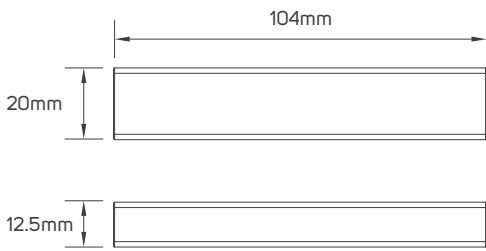

ACCESSORIES DIMENSIONS

613551 - 613552 - Driver

613553 - Jumper

613554 - Channel

613555 - Clips

613556 - Connector

613557 - L Connector

613558 - T Connector