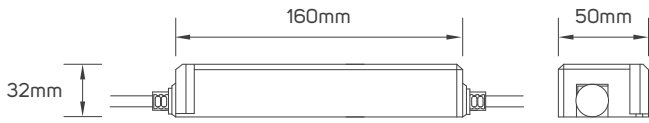

DIMENSIONS

613543 - 613544 - 613545 - 613546 - 613547 - 613548 - 613549 - 613550

ACCESSORIES

LED FLEXIBLE LINEAR LIGHT CONNECTOR
AVAILABLE AS AN ACCESSORY

Code No.	Model No.	IP	Max. Power	Input	Output	Frequency
613551	ILS250HVFLLCG03	65	250W	AC220-240V	DC195V	50/60Hz
613552	ILS400HVFLLCG03	65	400W	AC220-240V	DC195V	50/60Hz
613553	ILSHVST2HFC08	65				
613554	ILSHVSTPCFCH05	65				
613555	ILSSLPCCL06	65				
613556	ILSHVST2HFC09	65				
613557	ILSHVST2HFC10	65				
613558	ILSHVST3HFC02	65				
613559	ILSHVST4HFC02	65				

ACCESSORIES DIMENSIONS

613551 - 613552 - Driver

613553 - Jumper

613554 - Channel

613555 - Clips

613556 - Connector

613557 - L Connector

613558 - T Connector