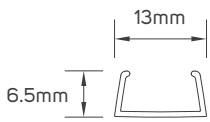

DIMENSIONS

613543 - 613544 - 613545 - 613546 - 613547 - 613548 - 613549 - 613550

ACCESSORIES

LED FLEXIBLE LINEAR LIGHT CONNECTOR
AVAILABLE AS AN ACCESSORY

Code No.	Model No.	IP	Max. Power	Input	Output	Frequency
613551	ILS250HVFLLCG03	65	250W	AC220-240V	DC195V	50/60Hz
613552	ILS400HVFLLCG03	65	400W	AC220-240V	DC195V	50/60Hz
613553	ILSHVST2HFC08	65				
613554	ILSHVSTPCFCH05	65				
613555	ILSSLPCCL06	65				
613556	ILSHVST2HFC09	65				
613557	ILSHVST2HFC10	65				
613558	ILSHVST3HFC02	65				
613559	ILSHVST4HFC02	65				

ACCESSORIES DIMENSIONS

613551 - 613552 - Driver

613553 - Jumper

613554 - Channel

613555 - Clips

613556 - Connector

613557 - L Connector

613558 - T Connector