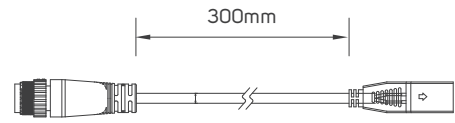

DIMENSIONS

613543 - 613544 - 613545 - 613546 - 613547 - 613548 - 613549 - 613550

ACCESSORIES

LED FLEXIBLE LINEAR LIGHT CONNECTOR
AVAILABLE AS AN ACCESSORY

Code No.	Model No.	IP	Max. Power	Input	Output	Frequency
613551	ILS250HVFLLCG03	65	250W	AC220-240V	DC195V	50/60Hz
613552	ILS400HVFLLCG03	65	400W	AC220-240V	DC195V	50/60Hz
613553	ILSHVST2HFC08	65				
613554	ILSHVSTPCFCH05	65				
613555	ILSSLPCCL06	65				
613556	ILSHVST2HFC09	65				
613557	ILSHVST2HFC10	65				
613558	ILSHVST3HFC02	65				
613559	ILSHVST4HFC02	65				

ACCESSORIES DIMENSIONS

613551 - 613552 - Driver

613553 - Jumper

613554 - Channel

613555 - Clips

613556 - Connector

613557 - L Connector

613558 - T Connector